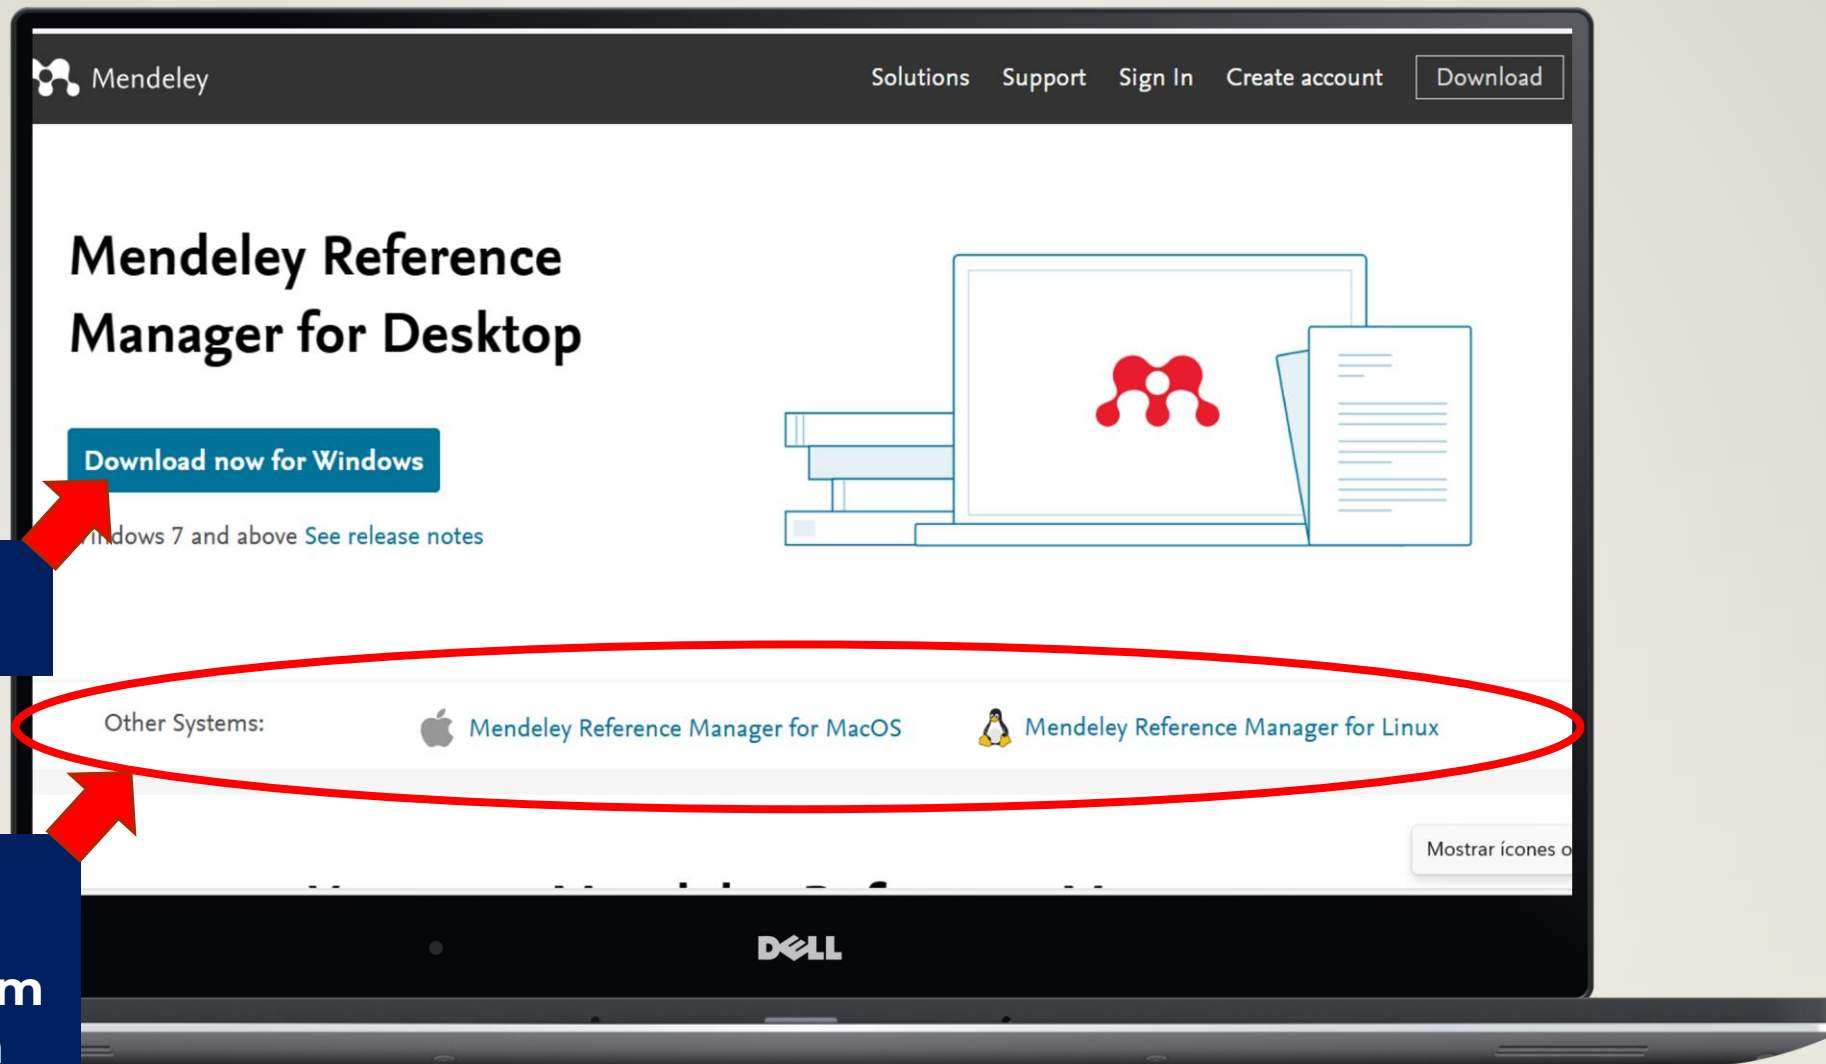

# Welcome to Mendeley

Search for and add articles to your library

Search for articles...

Try: COVID-19 | Bioenergy | Obesity | Intrinsic Motivation

Try the desktop app to manage your library  
[Download Mendeley Reference Manager](#)

1° Confira que seu nome já aparece aqui

2° Vá para o Download

**2º Faça o Download**

**1º Escolha o sistema compatível com sua máquina**

**Link para baixar o Mendeley Desktop**

<http://www.mendeley.com/download-desktop-new>